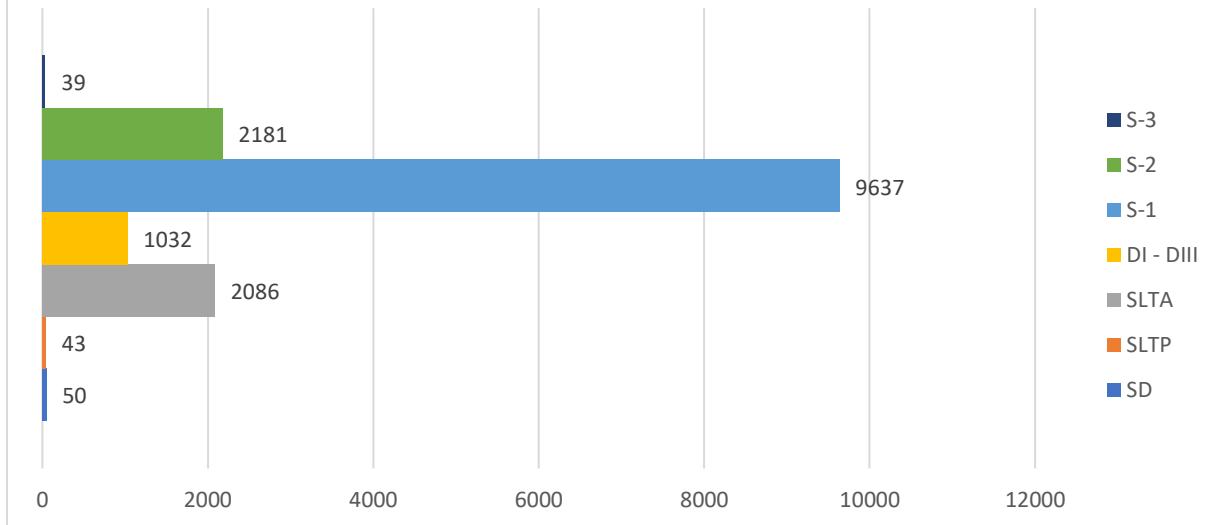

ASN di Lingkungan Pemerintah Provinsi Riau berdasarkan Jenis Kelamin

ASN di Lingkungan Pemerintah Provinsi Riau berdasarkan Golongan

ASN di Lingkungan Pemerintah Provinsi Riau berdasarkan Pendidikan Formal