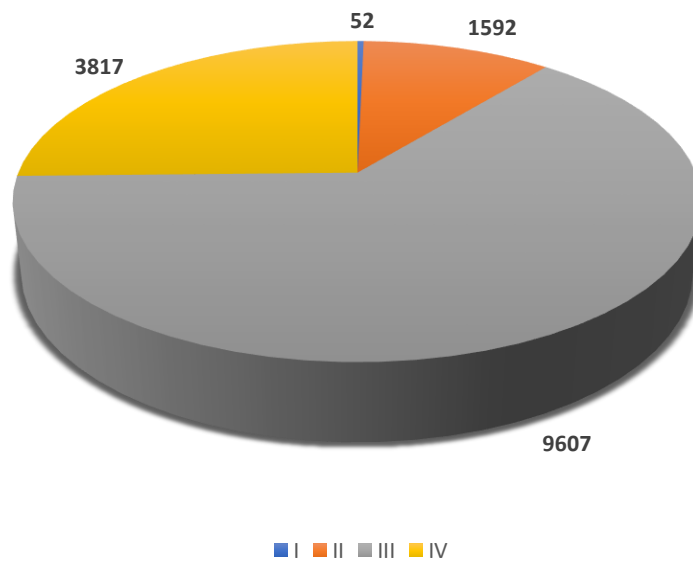

ASN di Lingkungan Pemerintah Provinsi Riau berdasarkan Jenis Kelamin

ASN di Lingkungan Pemerintah Provinsi Riau berdasarkan Golongan

ASN di Lingkungan Pemerintah Provinsi Riau berdasarkan Pendidikan Formal