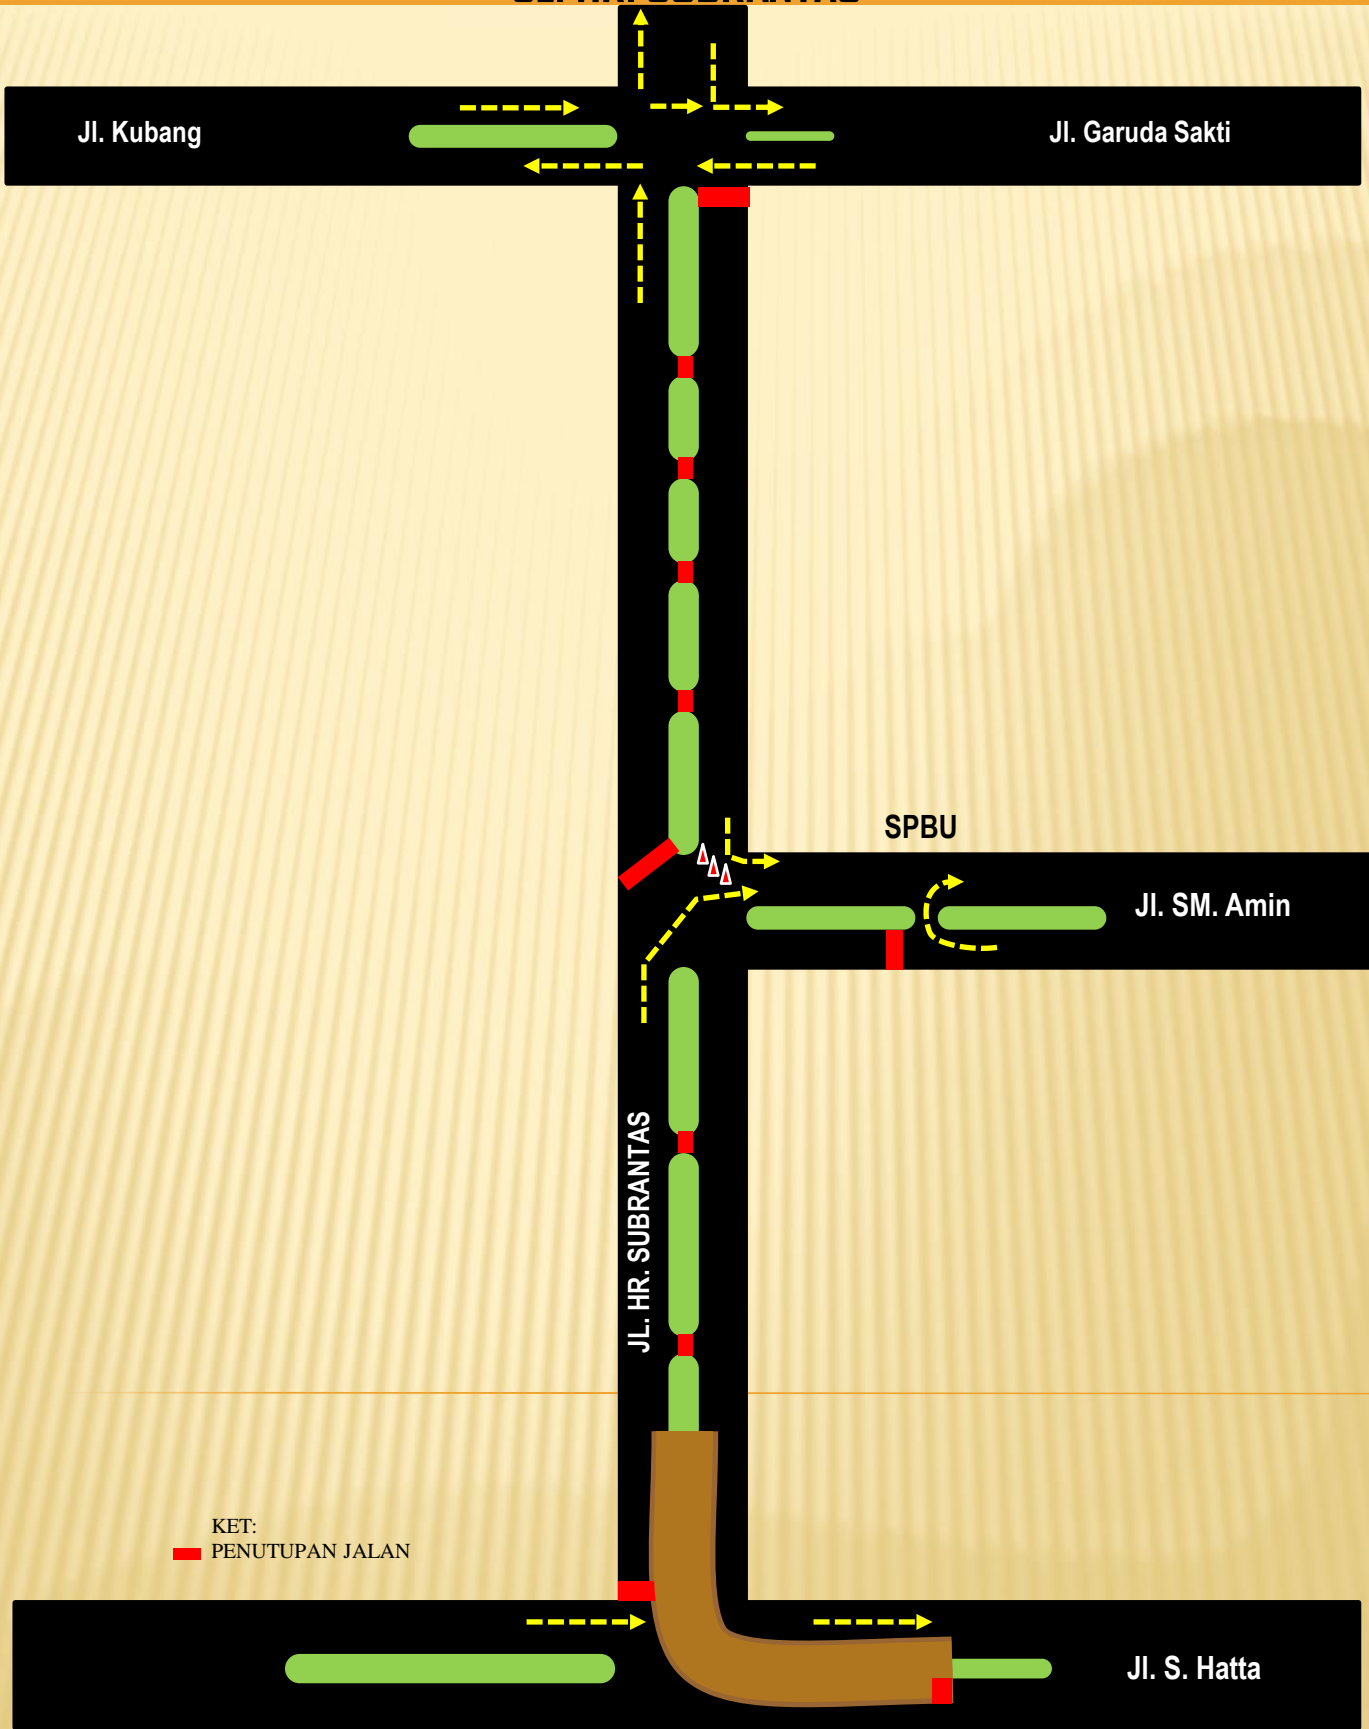

PETA PENYEKATAN PPKM KOTA PEKANBARU JL. JEND. SUDIRMAN

KET:
 PENUTUPAN JALAN

PETA PENYEKATAN PPKM KOTA PEKANBARU JL. NANGKA T. TAMBUSAI

KET:
■ PENUTUPAN JALAN

PETA PENYEKATAN PPKM KOTA PEKANBARU JL. ARIFIN AHMAD - JL. SUDIRMAN

KET:
■ PENUTUPAN JALAN

Jl. Sudirman

Jl. Sudirman

Jl. Sudirman

Jl. Soekarno-Hatta

Jl. Rambutan

Jl. Paus

JL. ARIFIN AHMAD

PETA PENYEKATAN PPKM KOTA PEKANBARU JL. HR. SUBRANTAS

KET:
PENUTUPAN JALAN

SPBU

Jl. SM. Amin

JL. HR. SUBRANTAS

Jl. S. Hatta

PASAR PAGI

Jl. Kubang