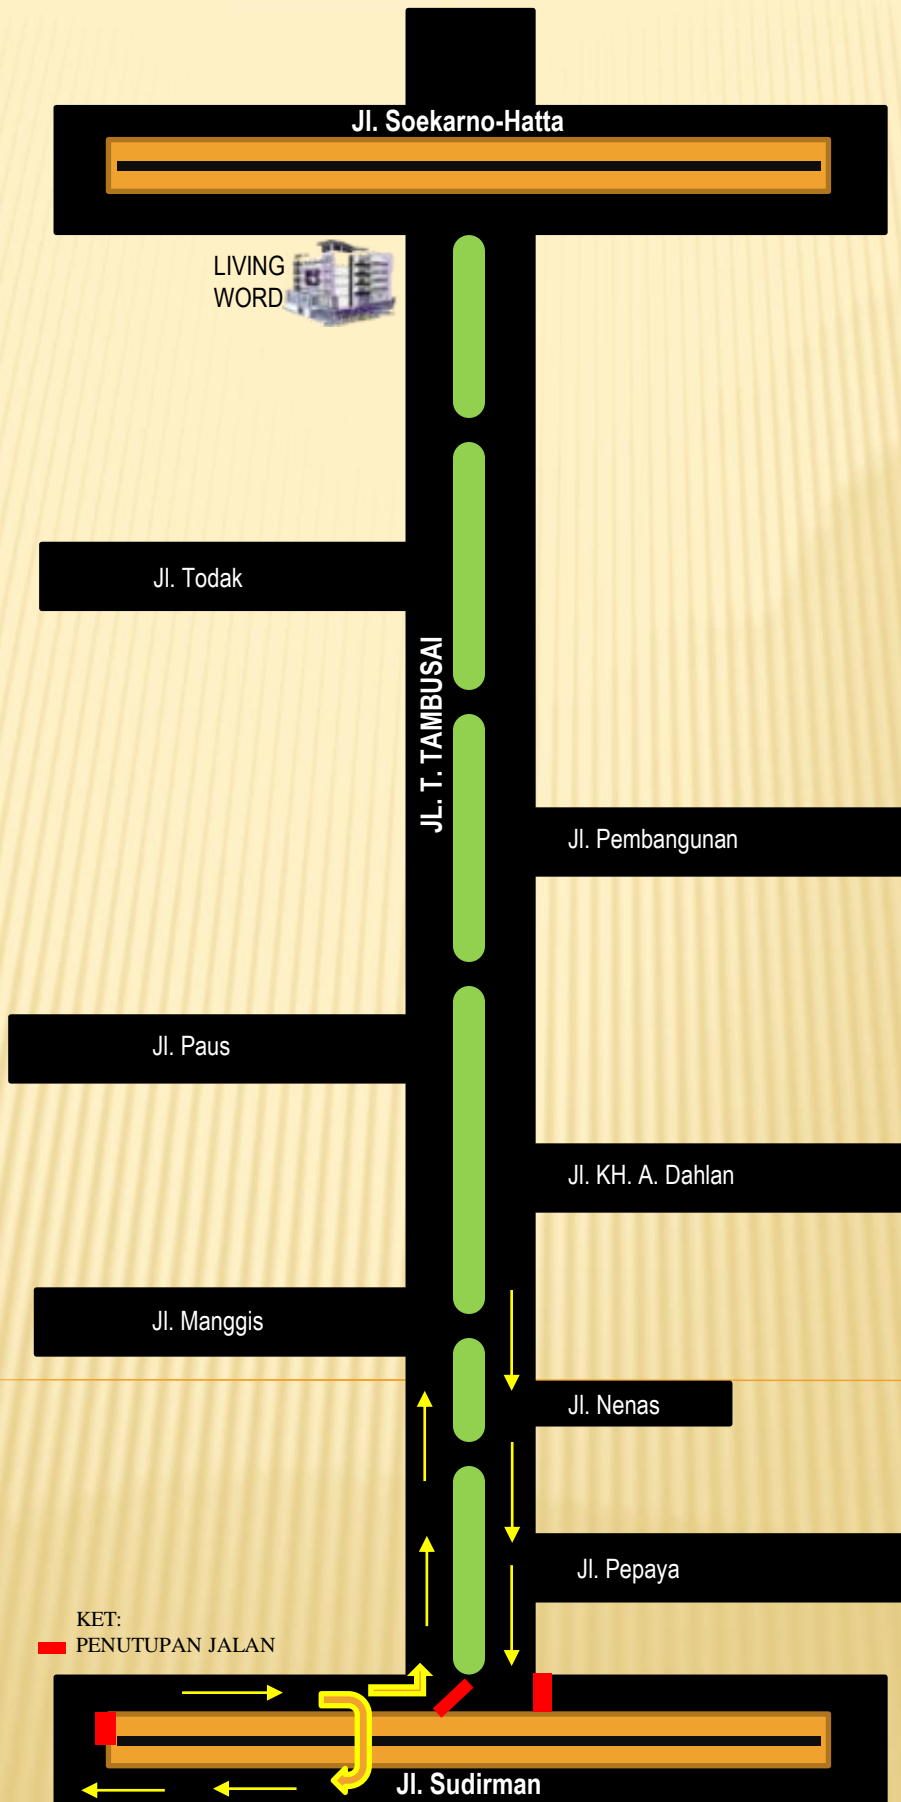

PETA PENYEKATAN PPKM KOTA PEKANBARU JL. JEND. SUDIRMAN

KET:
 PENUTUPAN JALAN

PETA PENYEKATAN PPKM KOTA PEKANBARU JL. NANGKA T. TAMBUSAI

KET:
■ PENUTUPAN JALAN

PETA PENYEKATAN PPKM KOTA PEKANBARU JL. ARIFIN AHMAD - JL. SUDIRMAN

KET:
■ PENUTUPAN JALAN

Jl. Sudirman

Jl. Sudirman

Jl. Sudirman

Jl. Soekarno-Hatta

Jl. Rambutan

Jl. Paus

JL. ARIFIN AHMAD

PETA PENYEKATAN PPKM KOTA PEKANBARU JL. HR. SUBRANTAS

KET:
PENUTUPAN JALAN

SPBU

Jl. SM. Amin

JL. HR. SUBRANTAS

Jl. S. Hatta

PASAR PAGI

Jl. Kubang

Jl. Garuda Sakti

PETA PENYEKATAN PPKM KOTA PEKANBARU JL. IMAM MUNANDAR