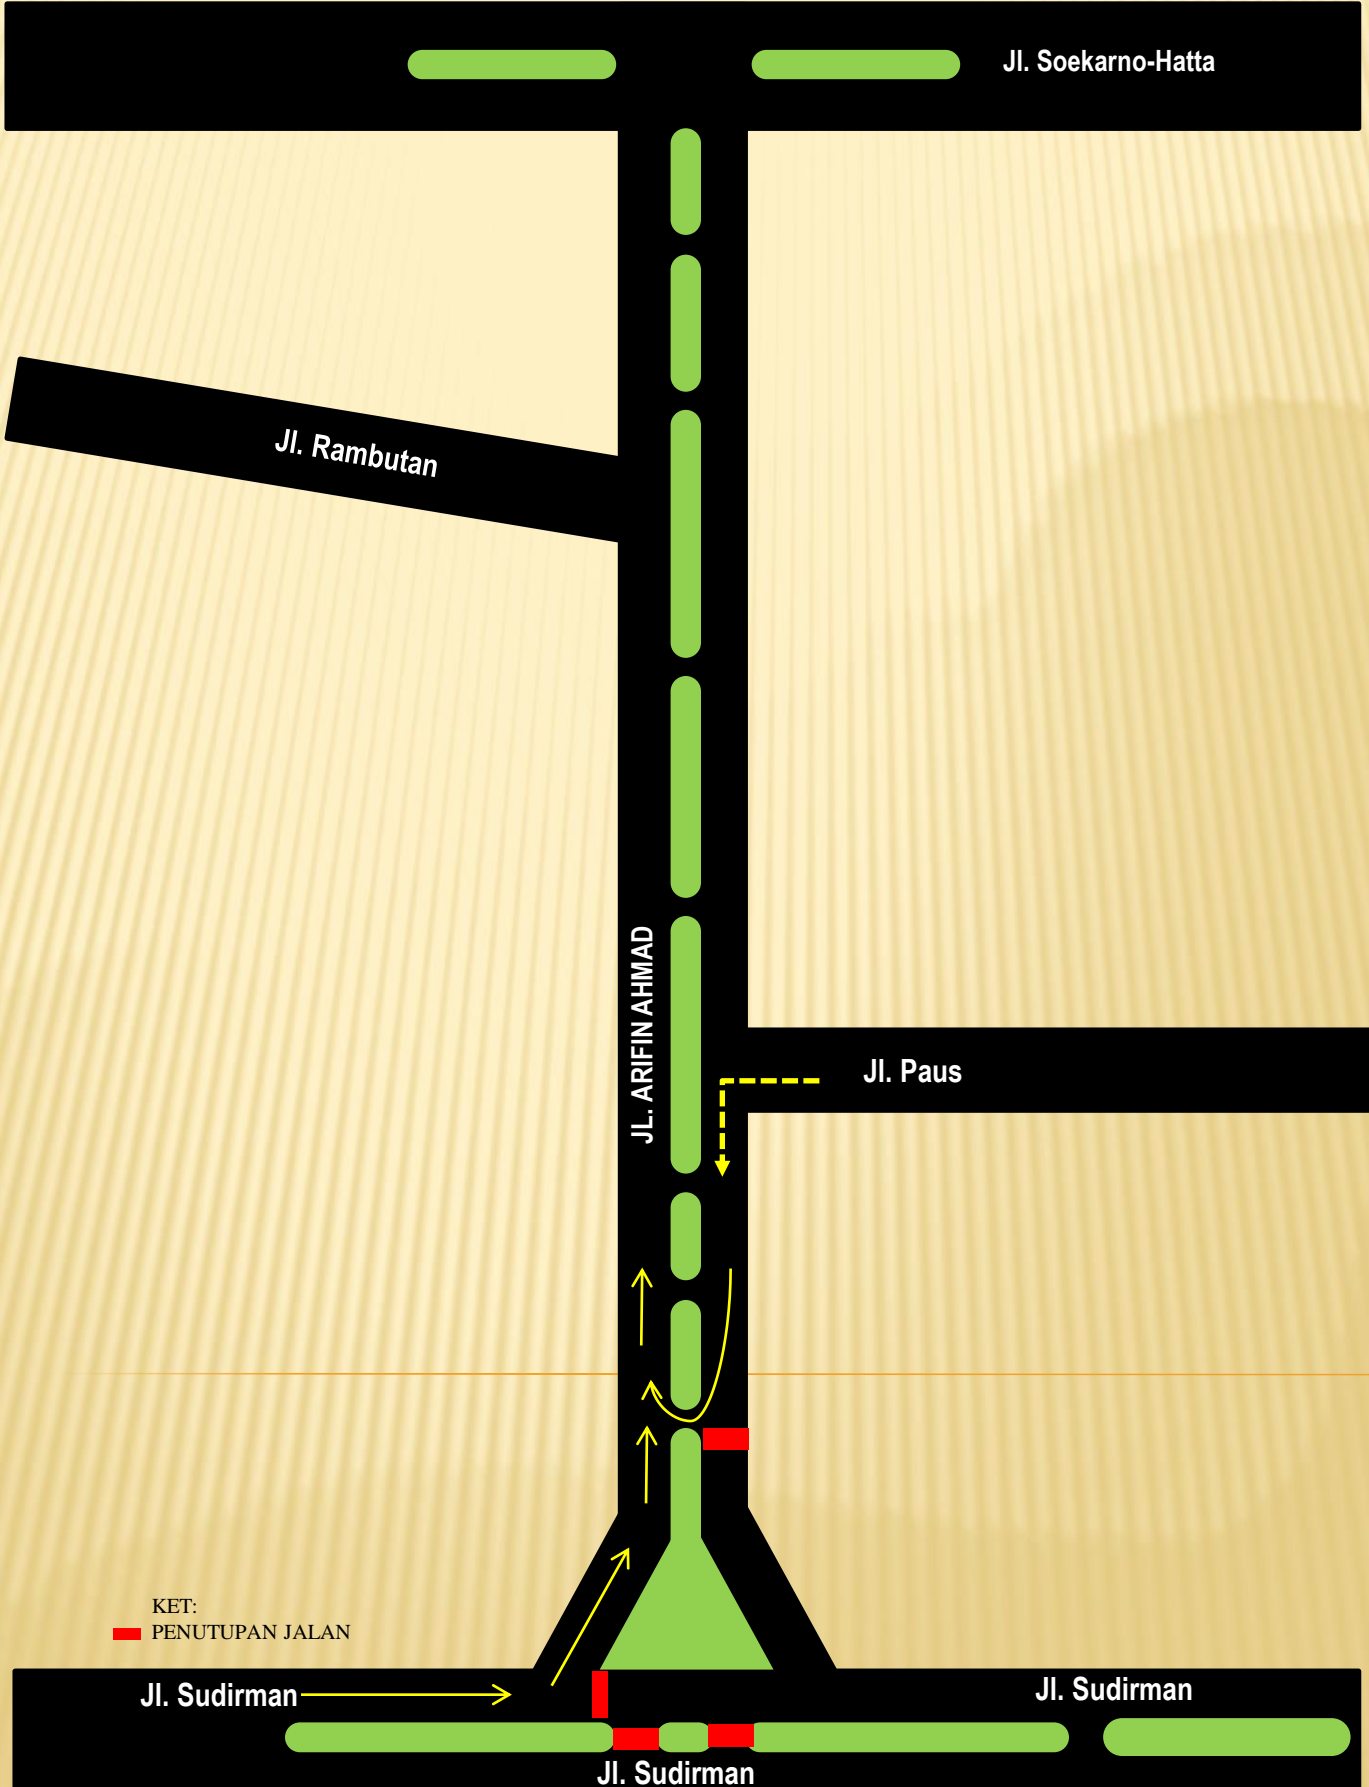

PETA PENYEKATAN PPKM KOTA PEKANBARU JL. JEND. SUDIRMAN

KET:
 PENUTUPAN JALAN

PETA PENYEKATAN PPKM KOTA PEKANBARU JL. NANGKA T. TAMBUSAI

KET:
■ PENUTUPAN JALAN

PETA PENYEKATAN PPKM KOTA PEKANBARU JL. ARIFIN AHMAD - JL. SUDIRMAN

KET:
■ PENUTUPAN JALAN

Jl. Sudirman

Jl. Sudirman

Jl. Sudirman

Jl. Soekarno-Hatta

Jl. Rambutan

Jl. Paus

JL. ARIFIN AHMAD

PETA PENYEKATAN PPKM KOTA PEKANBARU JL. HR. SUBRANTAS

KET:
PENUTUPAN JALAN

SPBU

Jl. SM. Amin

JL. HR. SUBRANTAS

Jl. S. Hatta

PASAR PAGI

Jl. Kubang

Jl. Garuda Sakti

PETA PENYEKATAN PPKM KOTA PEKANBARU JL. IMAM MUNANDAR